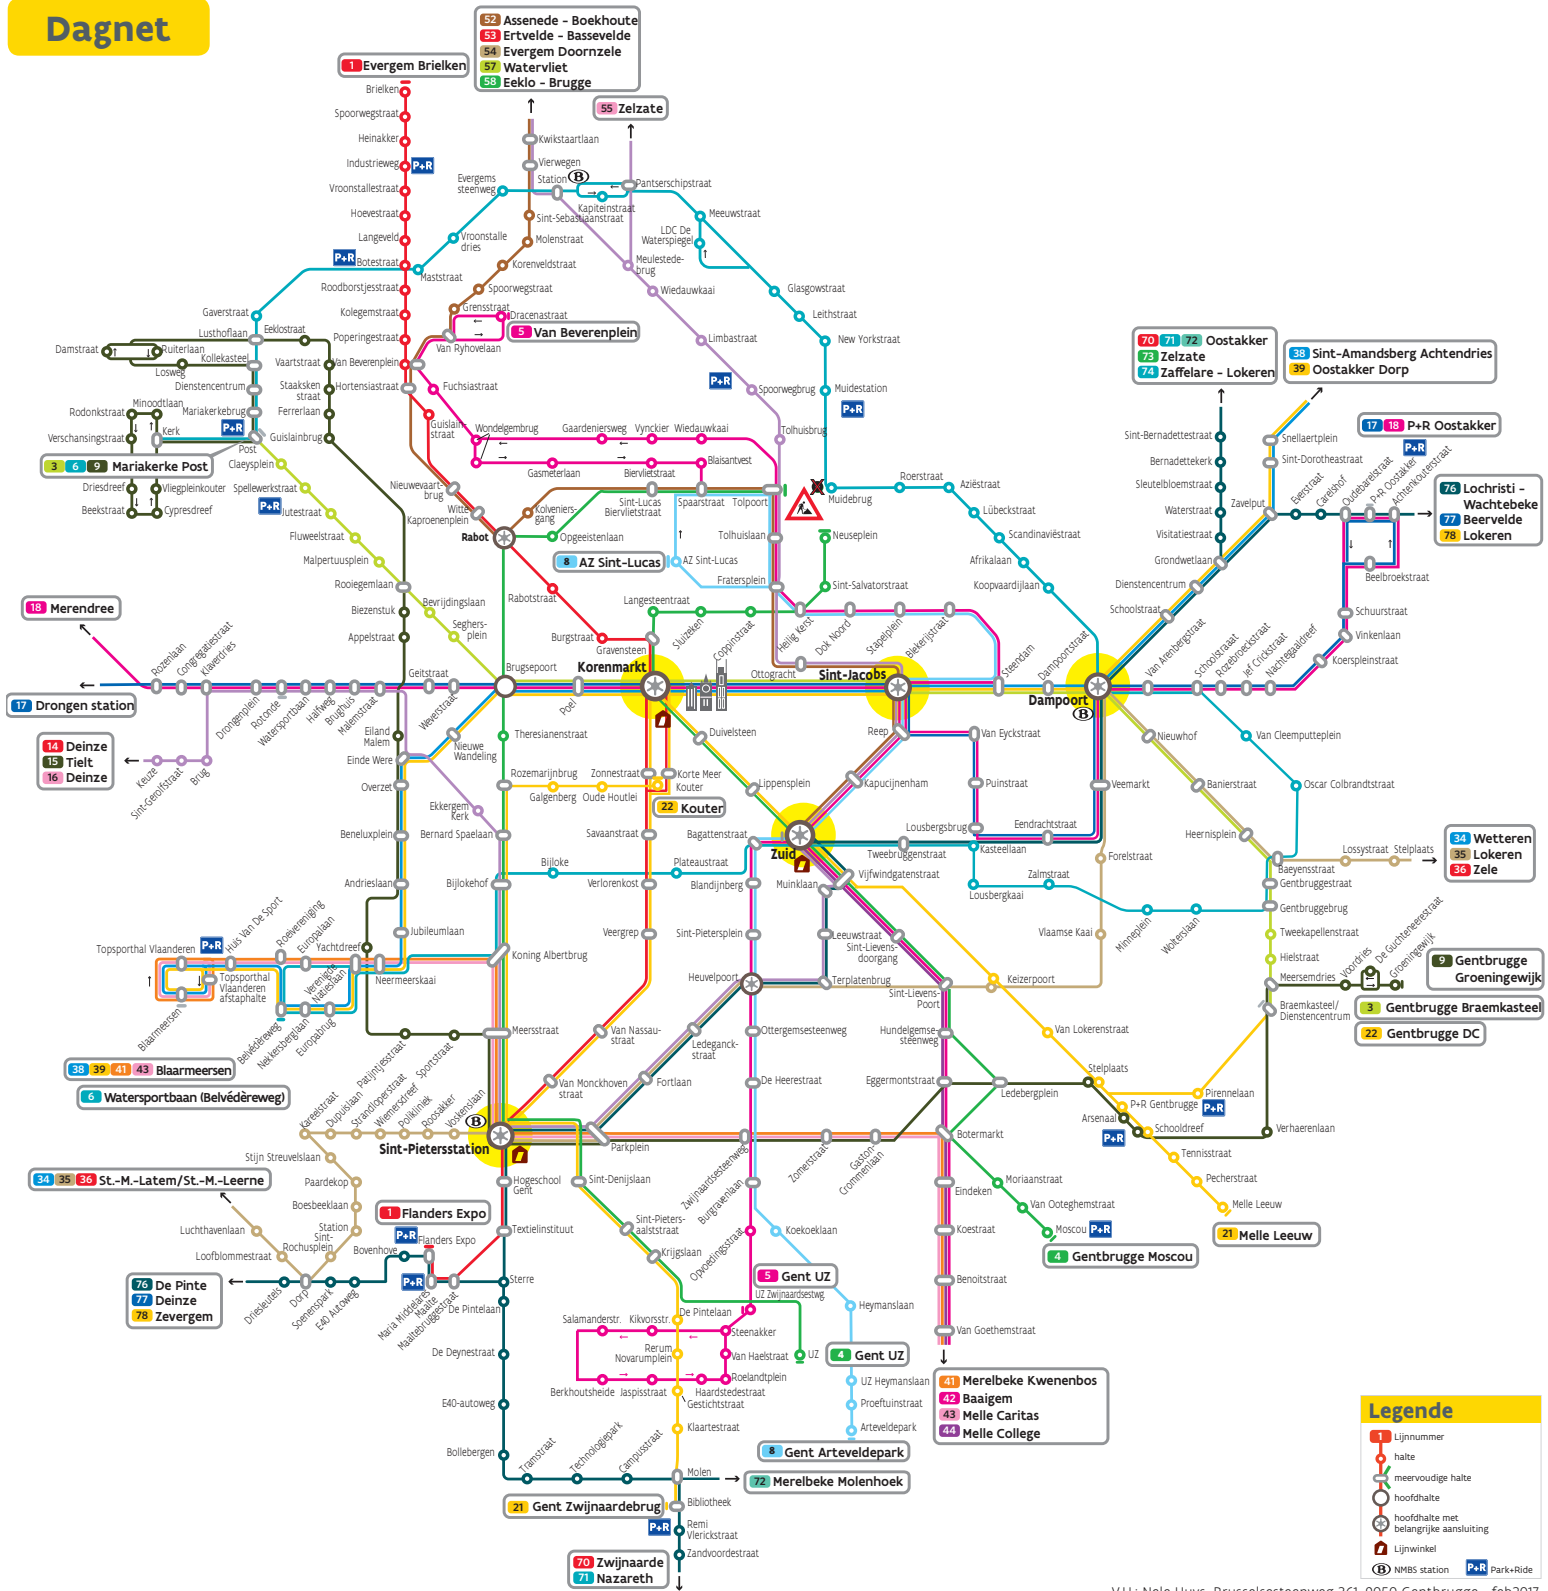

Belangrijkste tram- en buslijnen in het centrum van Gent

Dagnet

V.U.: Nele Huys, Brusselsesteenweg 361, 9050 Gentbrugge - feb2017

Tramlijnen

- 1 Gent Flanders Expo - Evergem Brielken
- 4 Gent UZ - Gent Sint-Pieters - Gent Muide (halte Tolpoort)
- // Gent Muide (tijdelijke halte in de Voormuide) - Korenmarkt - Gentbrugge Moscou
- 21 Zwijnaarde Bibliotheek - Gent Sint-Pieters - Melle Leeuw
- 22 Gent Kouter - Gent Sint-Pieters - Gentbrugge D.C.

Belangrijkste buslijnen

- 3 Mariakerke Post - Gentbrugge Braemkasteel
 - 5 Gent UZ - Gent Van Beverenplein
 - 6 Gent Watersportbaan - Mariakerke Post
 - 8 Gent AZ Sint-Lucas - Gent Arteveldepark
 - 9 Mariakerke Driesdreef - Gentbrugge Groeningewijk
 - 14 Gent - Drongen - Deinze*
 - 15 Gent - Drongen - Nevele - Tielt*
 - 16 Gent - Drongen - Nevele - Deinze*
 - 17 Drongen Station - P + R Oostakker
 - 18 Merendree - Drongen Luchteren - P + R Oostakker
 - 34 Sint-Martens-Leerne/Sint-Martens-Lattem - Gent - Wetteren**
 - 35 Sint-Martens-Leerne/Sint-Martens-Lattem - Gent - Beervelde - Lokeren**
 - 36 Sint-Martens-Leerne/Sint-Martens-Lattem - Gent - Zele - (Hamme)**
 - 38 Gent Blaarmeersen - Sint-Amandsberg Achtendries
 - 39 Gent Blaarmeersen - Oostakker Dorp
 - 41 Gent Blaarmeersen - Merelbeke Kwenenbos
 - 42 Gent Zuid - Merelbeke - Bottelare - Baaigem
 - 43 Gent Blaarmeersen - Melle Caritas
 - 44 Gent Zuid - Merelbeke - Melle College
 - 52 Gent - Assenede-Boekhoute*
 - 53 Gent Zuid - Ertvelde - Bassevelde*
 - 54 Gent - Evergem Doornzele*
 - 55 Gent - Zelzate*
 - 57 Gent - Watervliet*
 - 58 Gent - Eeklo - Brugge*
 - 70 Oostakker - Gent - Zwijnaarde***
 - 71 Oostakker - Gent - Nazareth***
 - 72 Oostakker - Gent - Merelbeke Molenhoek***
 - 73 Gent - Oostakker - Zelzate***
 - 74 Gent - Zaffelare - Lokeren***
 - 76 De Pinte - Gent - Lochristi - Wachtebeke***
 - 77 Deinze - Gent - Beervelde - Lochristi***
 - 78 Zevergem - De Pinte - Gent - Lochristi - Lokeren***
- * weergegeven als
 ** weergegeven als
 *** weergegeven als